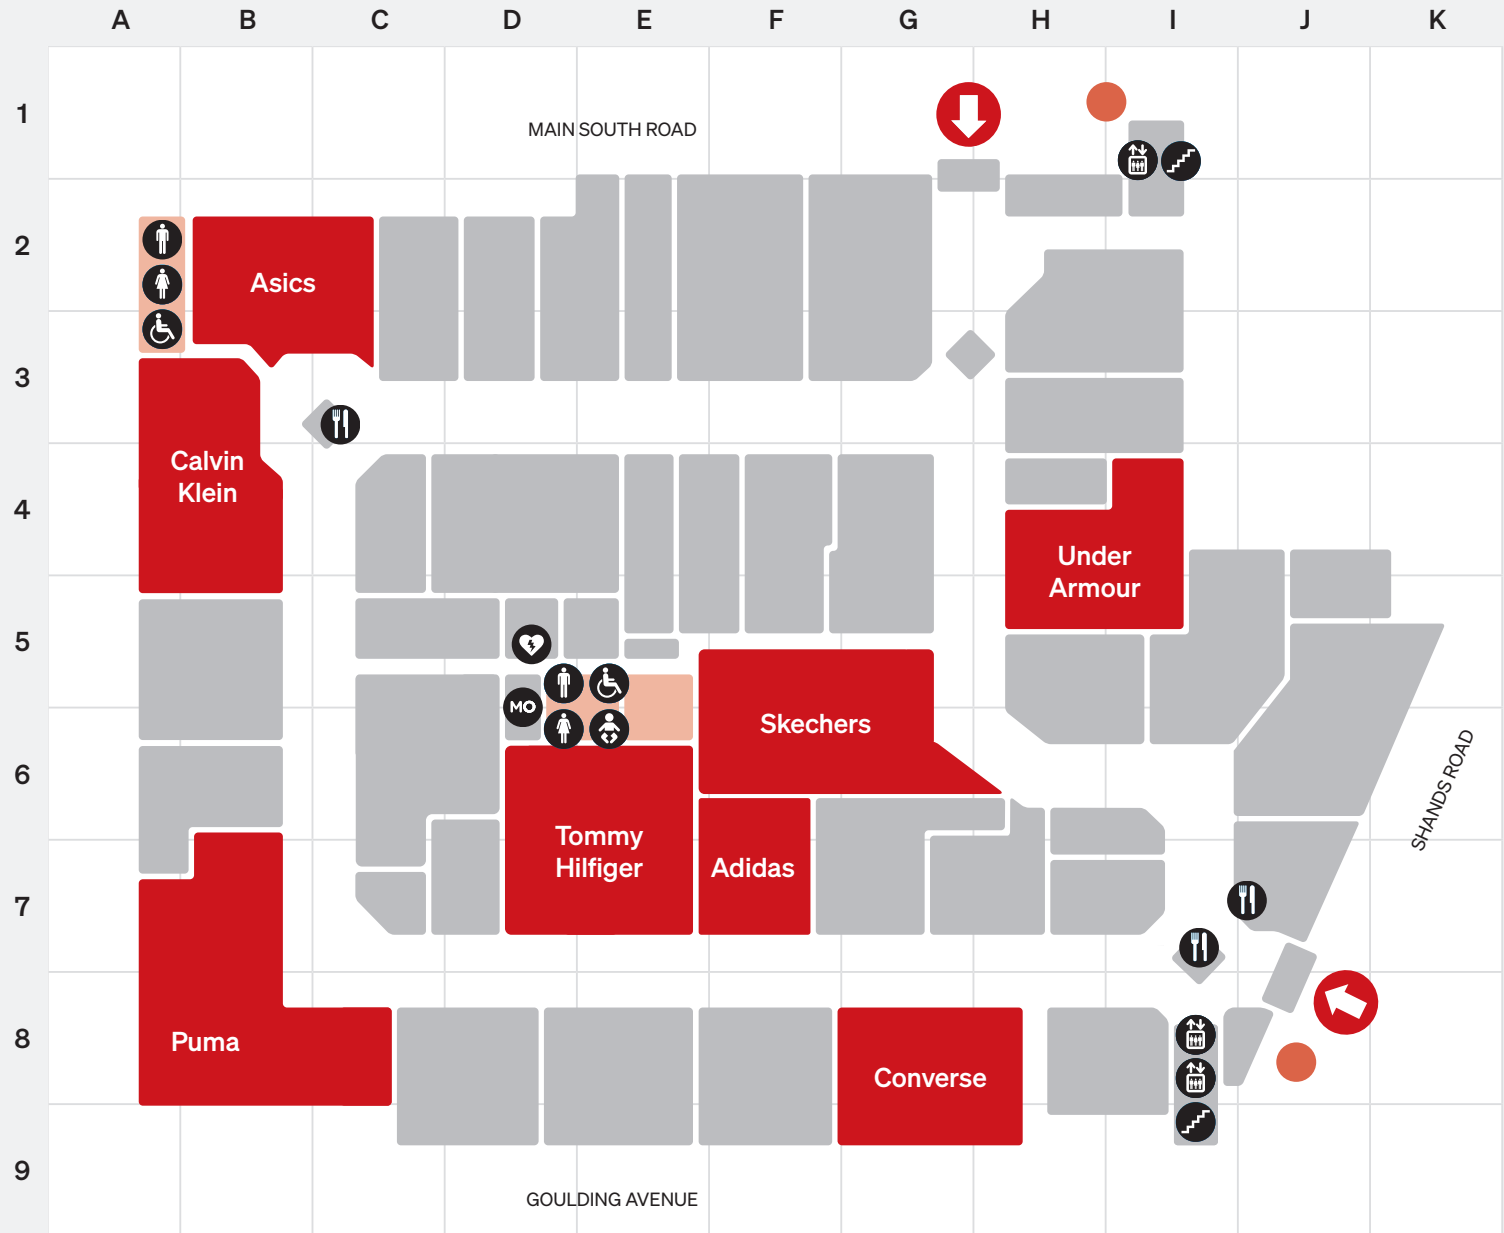

WOMENSWEAR

J6	Bendon Outlet	344 5680
H3	Cotton On Body	349 2371
C6	Glassons	349 5858
E2	K&K Fashions	344 6041
C4	Max Fashions	349 3108
G7	Peter Alexander	349 4107

MENSWEAR

A5	Barkers	982 2939
D4	Hallenstein Bros	344 1076
E8	Johnny Bigg	595 1847
C2	Rodd & Gunn	349 8090
H2	Tarocash	595 1848
F4	Yd	344 1547

UNISEX

F7	Adidas	349 5284
H8	Alchemy Equipment	020 4016 4017
B2	Asics	349 2791
F2	Bonds	344 1424
A3	Calvin Klein	925 8179
G2	Canterbury Outlet Store	349 0667
G8	Converse (Authentic Factory Outlet)	349 9874
E4	Huffer	595 2980
D2	Icebreaker	925 9078
F8	Just Jeans	349 9896
D8	Merrell	349 7743
I6	Mons Royale	666 5012
G7	Mountain Warehouse	222 2503
I5	New Balance	349 5835
A8	Puma	344 5617
G4	Rip Curl	349 7229
H7	Swannndri	940 2381
E7	Tommy Hilfiger	925 8183
H4	Under Armour	349 8201

FOOTWEAR / ACCESSORIES

C5	Andrea Biani	349 5484
H5	Keen	349 2230
A6	Merchant	349 5790
D2	Platypus	349 4246
G6	Skechers	568 0698
C7	Sunglass Style	349 9864
E4	Timberland	366 6378

GENERAL

H2	Kess Hair & Beauty	344 5377
D7	Kiwiana Mega Sale	349 5750
H4	Phone Expert	349 2625
G3	Techpro	222 2908
J8	The Nail Shop	349 9839

FOOD

C3	Sushi Express	344 0325
I7	New Zealand Natural	344 1618
J7	The Coffee Club	344 1107

SERVICES

- Accessible Toilet
- Male Toilet
- Female Toilet
- Parents Room
- Food
- Management Office
- Stairs
- Lift
- Defibrillator
- Evacuation Assembly Points
- Entry