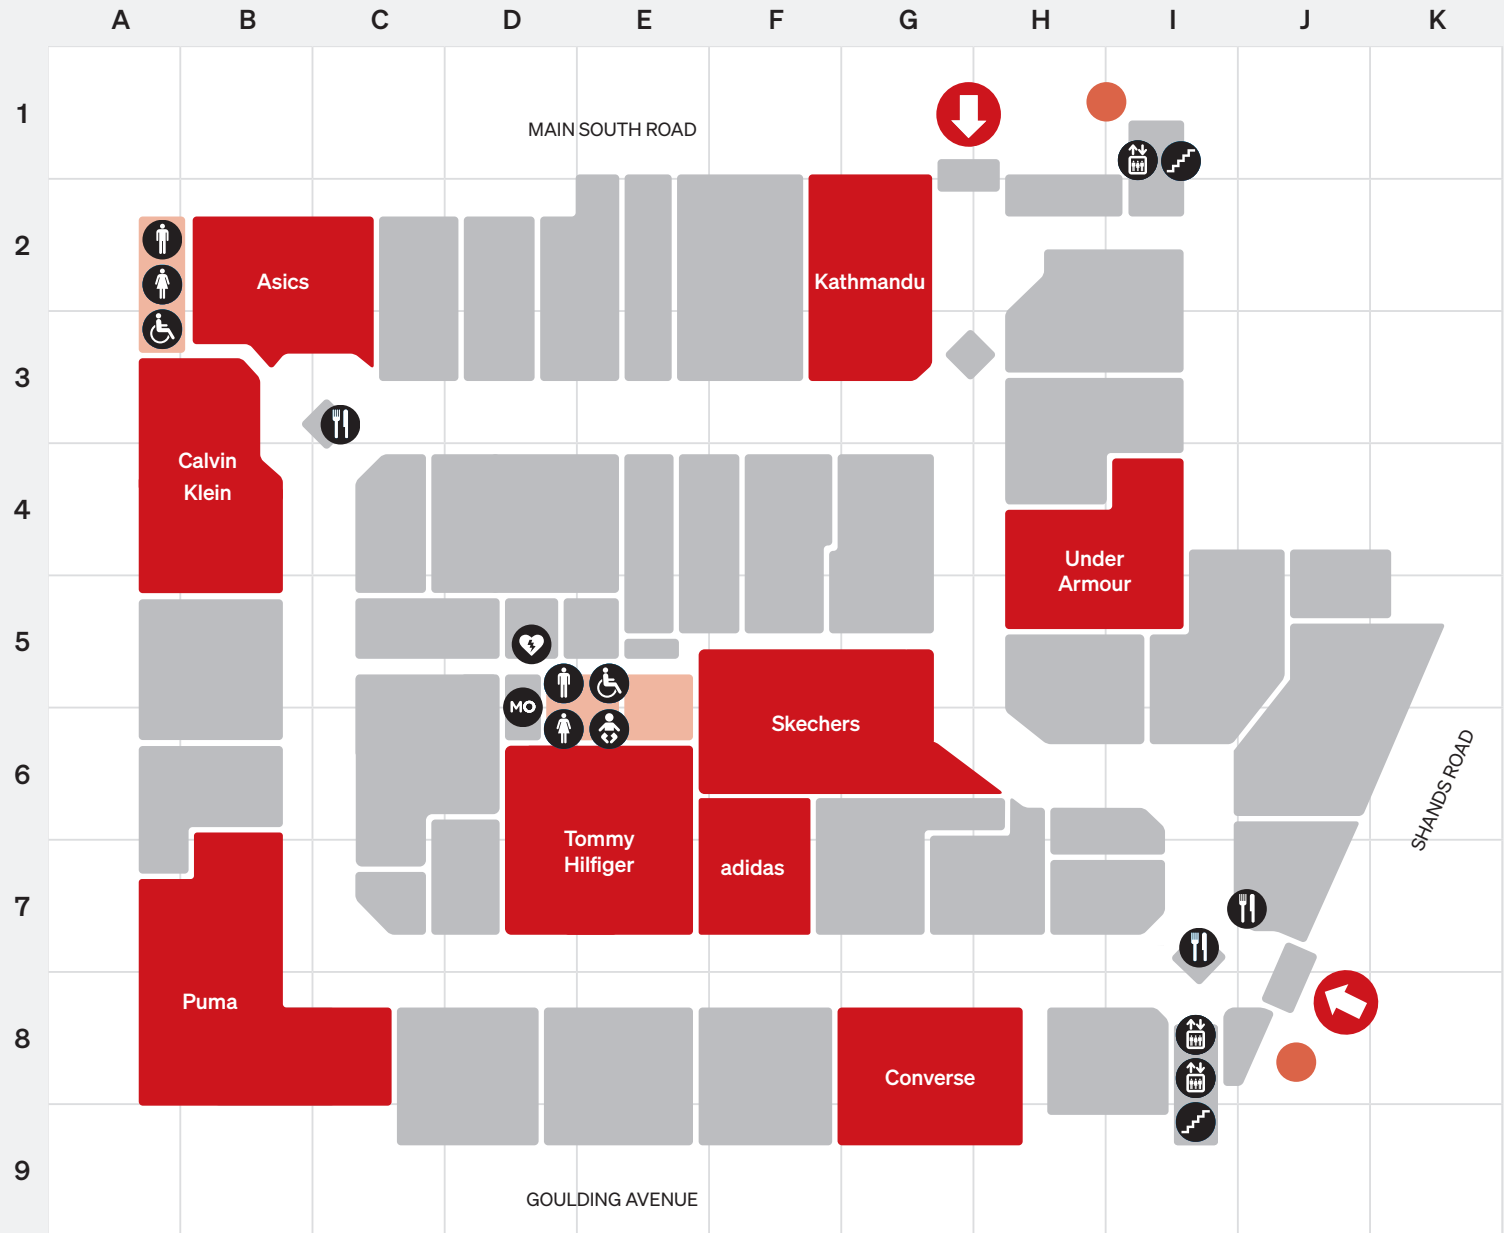

WOMENSWEAR

J6	Bendon Outlet	344 5680
C6	Glassons	349 5858
E2	K&K Fashions	344 6041
C4	Max Fashions	349 3108
G7	Peter Alexander	349 4107

MENSWEAR

A5	Barkers	982 2939
D4	Hallenstein Bros	344 1076
E8	Johnny Bigg	595 1847
C2	Rodd & Gunn	349 8090
H2	Tarocash	595 1848
F4	Yd	344 1547

UNISEX

F7	adidas	349 5284
B2	Asics	349 2791
F2	Bonds	344 1424
A3	Calvin Klein	925 8179
H3	Canterbury Outlet Store	349 0667
G8	Converse (Authentic Factory Outlet)	349 9874
E4	Huffer	595 2980
D2	Icebreaker	925 9078
D7	ilabb	349 5750
F8	Just Jeans	349 9896
G2	Kathmandu	222 2781
D8	Merrell	349 7743
I6	Mons Royale	666 5012
G7	Mountain Warehouse	222 2503
I5	New Balance	349 5835
A8	Puma	926 3146
G4	Rip Curl	349 7229
H7	Swandri	940 2381
E7	Tommy Hilfiger	925 8183
H4	Under Armour	349 8201

FOOTWEAR / ACCESSORIES

C5	Andrea Biani	349 5484
E4	Asics Clearance	349 2791
H5	Keen	349 2230
A6	Merchant	349 5790
D2	Platypus	349 4246
G6	Skechers	568 0698
C7	Sunglass Style	349 9864
H8	Timberland	366 6378

GENERAL

H2	Kess Hair & Beauty	344 5377
J8	Mr Nails	349 9839
G3	Techpro	222 2908

FOOD

I7	New Zealand Natural	344 1618
C3	Sushi Express	344 0325
J7	The Coffee Club	344 1107

SERVICES

- ♿ Accessible Toilet
- ♿ Stairs
- ♂ Male Toilet
- 🚗 Lift
- ♀ Female Toilet
- 🚑 Defibrillator
- 👶 Parents Room
- 🔴 Evacuation Assembly Points
- 🍴 Food
- 📍 Entry
- 🏢 Management Office

dress-smart.co.nz

DRESS SMART