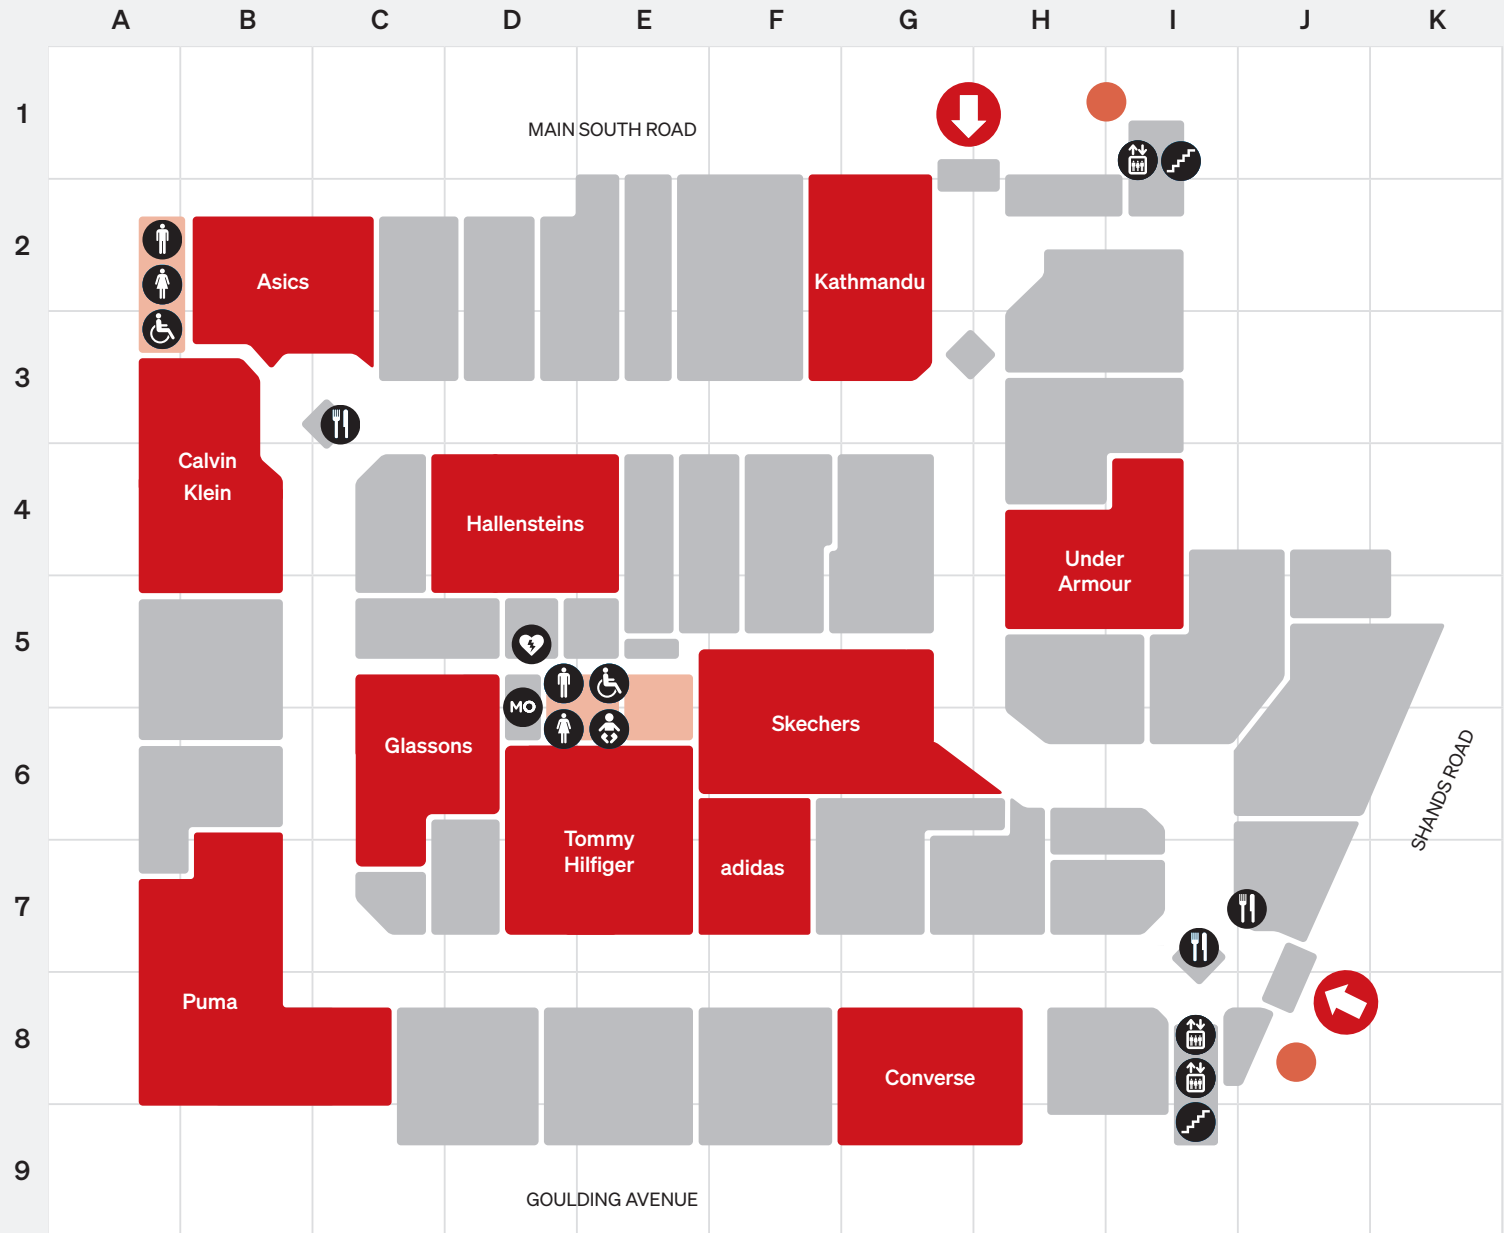

WOMENSWEAR

J6	Bendon Outlet	344 5680
C6	Glassons	349 5858
C4	Max Fashions	349 3108
G7	Peter Alexander	349 4107

MENSWEAR

A5	Barkers	982 2939
D4	Hallensteins	021 897 360
E8	Johnny Bigg	595 1847
C2	Rodd & Gunn	349 8090
H2	Tarocash	595 1848
F4	Yd	595 1844

UNISEX

F7	adidas	349 5284
B2	Asics	349 2791
F2	Bonds	925 9660
A3	Calvin Klein	925 8179
H3	Canterbury Outlet Store	349 0667
G8	Converse (Authentic Factory Outlet)	349 9874
E4	Huffer	595 2980
D2	Icebreaker	925 9078
D7	ilabb	349 5750
F8	Just Jeans	349 9896
G2	Kathmandu	222 2781
D8	Merrell	349 7743
I6	Mons Royale	666 5012
G7	Mountain Warehouse	222 2503
I5	New Balance	349 5835
A8	Puma	926 3146
G4	Rip Curl	349 7229
H7	Swandri	940 2381
E7	Tommy Hilfiger	925 8183
H4	Under Armour	349 8201

FOOTWEAR / ACCESSORIES

C5	Andrea Biani	349 5484
H5	Keen	349 2230
A6	Merchant	349 5790
D2	Platypus	568 8245
G6	Skechers	568 0698
C7	Sunglass Style	349 9864
H8	Timberland	366 6378
E2	UGG Express	022 631 2759
E4	Vans	661 4759

GENERAL

H2	Kess Hair & Beauty	344 5377
J8	Mr Nails	349 9839
G3	Techpro	222 2908

FOOD

I7	New Zealand Natural	344 1618
C3	Sushi Express	344 0325
J7	The Coffee Club	344 1107

SERVICES

- Accessible Toilet
- Stairs
- Male Toilet
- Lift
- Female Toilet
- Defibrillator
- Parents Room
- Evacuation Assembly Points
- Food
- Entry
- Management Office